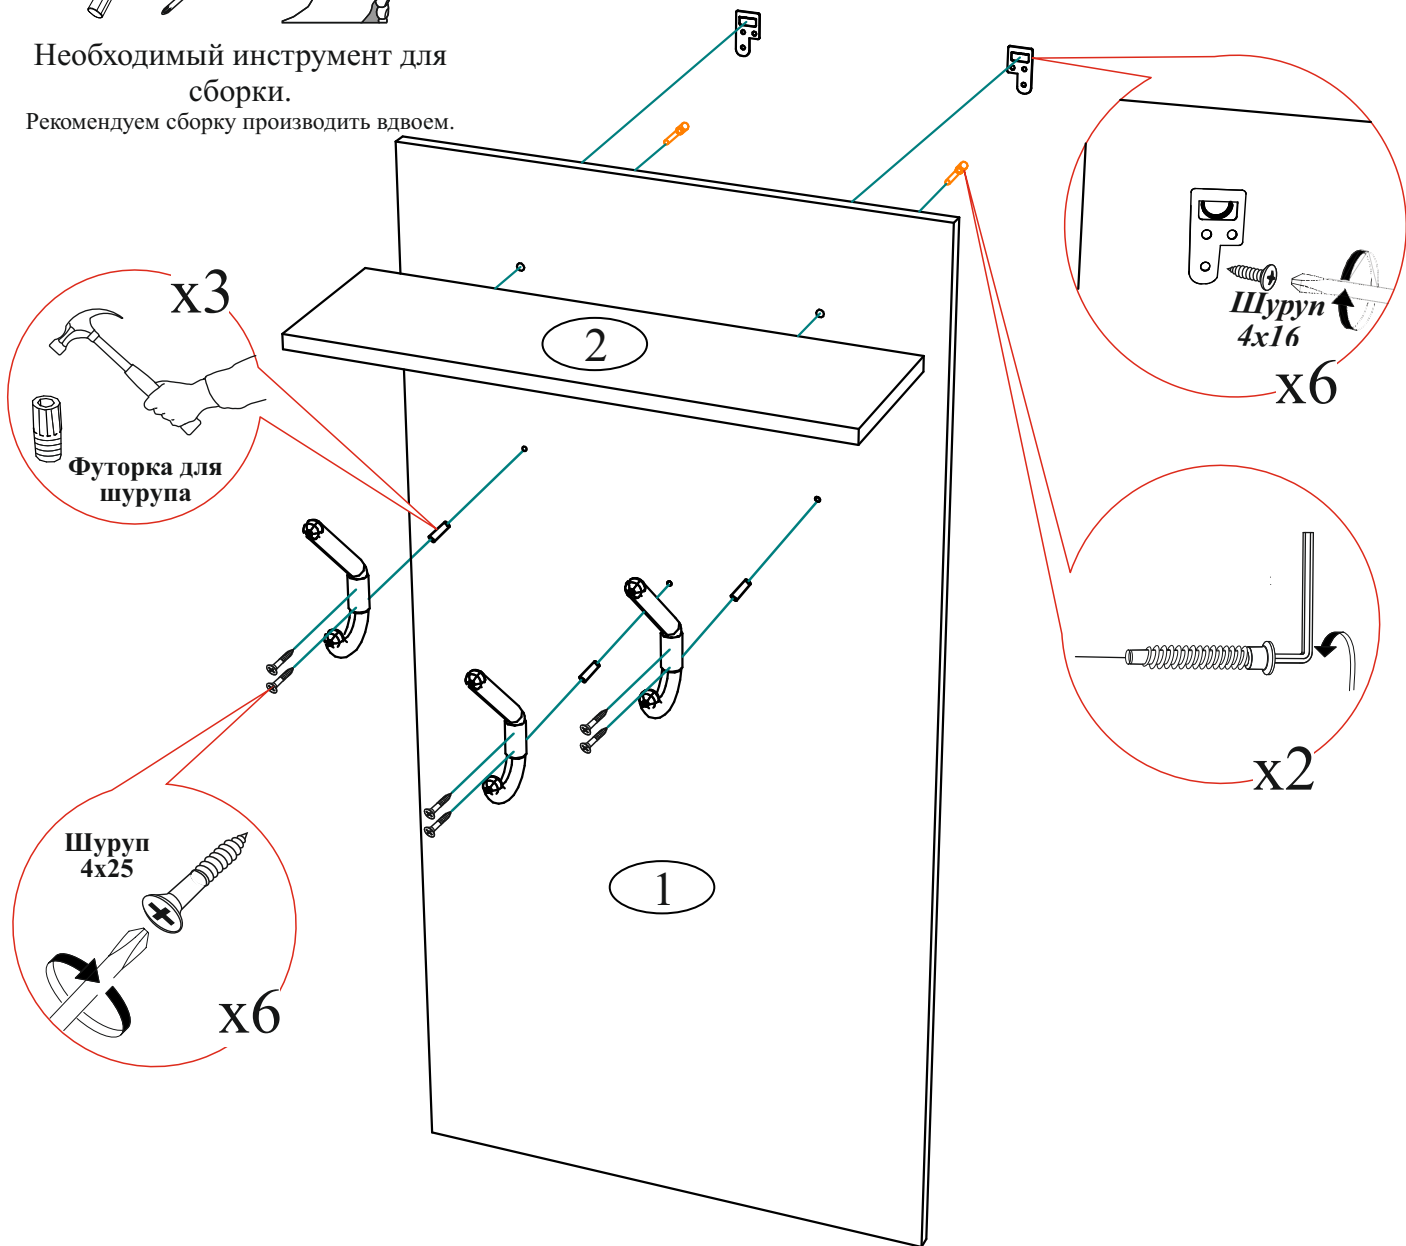

Комплектовочная ведомость

Поз.	Наименование	Длина	Ширина	Кол-во
1	Щиток	1190	588	1
2	Полка	588	180	1

Крючок (венге) 	Навес 	Футорка для шурупа
3 шт.	2 шт.	3 шт.
Евровинт 6x50 	Евроключ 	Шуруп 4x25
2 шт.	1 шт.	6 шт.
		Шуруп 4x16
		6 шт.

Качество мебели зависит от качества сборки.
Рекомендуем доверить сборку специалистам.

Необходимый инструмент для сборки.
Рекомендуем сборку производить вдвоем.

Уважаемый покупатель!

Выражаем Вам искреннюю благодарность за выбор нашей мебели!

Уважаемый покупатель!

Убедительная просьба сохранять упаковку до полной сборки изделия!

В случае обнаружения брака/дефекта обязательно сфотографировать выявленный дефект и этикетку на упаковке. На фотографии должно быть четко видно: наименование изделия, дату изготовления и номер бригады. Претензии по качеству без фотографии этикетки не принимаются.

ЕАС Гостиная «ВЕНЕЦИЯ» Цвет: ВЕНГЕ-ЛОРЕДО БТС 01-21.000	Гарантия 24 мес. Срок службы - 7 лет.	Дата 01.01.2016
	№ УПАКОВКИ 1/8	Бригада Бригада 1
Название: БОКОВИНЫ